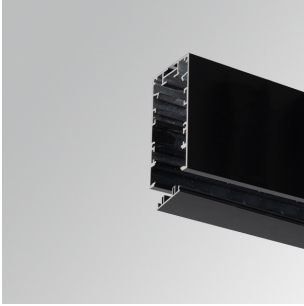

OSSUPR700B

OCULT SYS. ACC. SUR PROFILE 700 BK.

Descripción:

Accesorio para estructura superficie/suspensión, modelo OCULT SYS. ACC. SUR PROFILE 700 BK. de la marca LAMP. Tipo perfil vacío suministrado a 700 mm. Fabricado en extrusión de aluminio lacado color negro mate.

Acabado: Negro mate RAL 9011

Dimensiones: 700 x 53 x 96 mm

Peso: 1.346 g