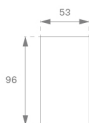

OCULT SYSTEM

OSSUPR600W

OCULT SYS. ACC. SUR PROFILE 600 WH.

Description:

Accessoire pour structure une surface/suspension, modèle OCULT SYS. ACC. SUR PROFILE 600 WH. de la marque LAMP. Type profil vide fourni par 600 mm. Fabriqué en aluminium extrudé laqué blanc mat.

Finition: Blanc mat RAL 9010

Dimensions: 600 x 53 x 96 mm

Poids: 1.026 g

Installation:

SPÉCIFICATIONS TECHNIQUES:

OPTIONS PERSONNALISABLES:

DONNÉES PHOTOMÉTRIQUES :