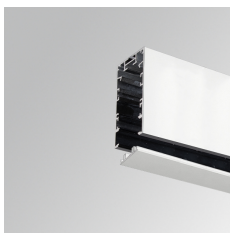

OCULT SYSTEM

OSSUPR600W

OCULT SYS. ACC. SUR PROFILE 600 WH.

Description:

Accessoire pour structure une surface/suspension, modèle OCULT SYS. ACC. SUR PROFILE 600 WH. de la marque LAMP. Type profil vide fourni par 600 mm. Fabriqué en aluminium extrudé laqué blanc mat.

Finition: Blanc mat RAL 9010

Dimensions: 600 x 53 x 96 mm

Poids: 1.026 g

Installation:

SPÉCIFICATIONS TECHNIQUES:

OPTIONS PERSONNALISABLES:

DONNÉES PHOTOMÉTRIQUES :