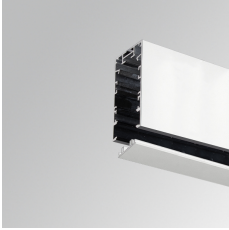

OSSUPR600W

OCULT SYS. ACC. SUR PROFILE 600 WH.

Descripción:

Accesorio para estructura superficie/suspensión, modelo OCULT SYS. ACC. SUR PROFILE 600 WH. de la marca LAMP. Tipo perfil vacío suministrado a 600 mm. Fabricado en extrusión de aluminio lacado color blanco mate.

Acabado: Blanco mate RAL 9010

Dimensiones: 600 x 53 x 96 mm

Peso: 1.026 g