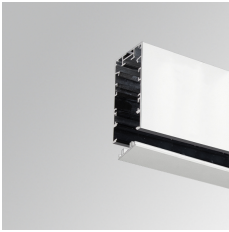

OCULT SYSTEM

OSSUPR500W

OCULT SYS. ACC. SUR PROFILE 500 WH.

Description:

Accessoire pour structure une surface/suspension, modèle OCULT SYS. ACC. SUR PROFILE 500 WH. de la marque LAMP. Type profil vide fourni par 500 mm. Fabriqué en aluminium extrudé laqué blanc mat.

Finition: Blanc mat RAL 9010

Dimensions: 500 x 53 x 96 mm

Poids: 838 g

Installation:

SPÉCIFICATIONS TECHNIQUES:

OPTIONS PERSONNALISABLES:

OCULT SYSTEM

OSSUPR500W

OCULT SYS. ACC. SUR PROFILE 500 WH.

DONNÉES PHOTOMÉTRIQUES :