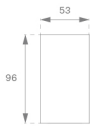

OCULT SYSTEM

OSSUPR500W

OCULT SYS. ACC. SUR PROFILE 500 WH.

Description:

Accessoire pour structure une surface/suspension, modèle OCULT SYS. ACC. SUR PROFILE 500 WH. de la marque LAMP. Type profil vide fourni par 500 mm. Fabriqué en aluminium extrudé laqué blanc mat.

Finition: Blanc mat RAL 9010

Dimensions: 500 x 53 x 96 mm

Poids: 838 g

Installation:

SPÉCIFICATIONS TECHNIQUES:

OPTIONS PERSONNALISABLES:

OCULT SYSTEM

OSSUPR500W

OCULT SYS. ACC. SUR PROFILE 500 WH.

DONNÉES PHOTOMÉTRIQUES :