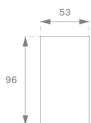

**Finition:** Noir mat RAL 9011

**Dimensions:** 2.000 x 53 x 96 mm

**Poids:** 4.054 g

---

**Installation:**

---

**SPÉCIFICATIONS TECHNIQUES:**

---