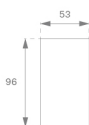

**OCULT SYSTEM**OSSUPR2000B **OCULT SYS. ACC. SUR PROFILE 2000 BK.****Descripción:**

Accesorio para estructura superficie/suspensión, modelo OCULT SYS. ACC. SUR PROFILE 2000 BK. de la marca LAMP. Tipo perfil vacío suministrado a 2000 mm. Fabricado en extrusión de aluminio lacado color negro mate.

**Acabado:** Negro mate RAL 9011**Dimensiones:** 2.000 x 53 x 96 mm**Peso:** 4.054 g**IEE :****Instalación:****Lámpara:****Tipología:****Características eléctricas:****Características técnicas:****Certificados de Calidad:****Datos fotométricos:**