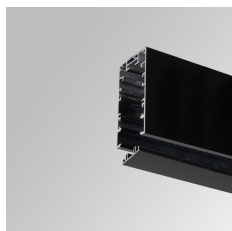

**OCULT SYSTEM**OSSUPR2000B **OCULT SYS. ACC. SUR PROFILE 2000 BK.****Descripción:**

Accesorio para estructura superficie/suspensión, modelo OCULT SYS. ACC. SUR PROFILE 2000 BK. de la marca LAMP. Tipo perfil vacío suministrado a 2000 mm. Fabricado en extrusión de aluminio lacado color negro mate.

**Acabado:** Negro mate RAL 9011**Dimensiones:** 2.000 x 53 x 96 mm**Peso:** 4.054 g**IEE :****Instalación:****Lámpara:****Tipología:****Características eléctricas:****Características técnicas:****Certificados de Calidad:****Datos fotométricos:**