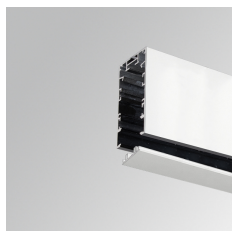

OCULT SYSTEMOSSUPR1800W **OCULT SYS. ACC. SUR PROFILE 1800 WH.****Description:**

Accessoire pour structure une surface/suspension, modèle OCULT SYS. ACC. SUR PROFILE 1800 WH. de la marque LAMP. Type profil vide fourni par 1800 mm. Fabriqué en aluminium extrudé laqué blanc mat.

Finition: Blanc mat RAL 9010**Dimensions:** 1.800 x 53 x 96 mm**Poids:** 3.678 g**IEE :****Installation:****Lampe:****Type:****Caractéristiques****Caractéristiques techniques:****Certificats de Qualité:****Donnés Photométriques:**