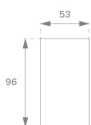

OCULT SYSTEMOSSUPR1800W **OCULT SYS. ACC. SUR PROFILE 1800 WH.****Description:**

Accessoire pour structure une surface/suspension, modèle OCULT SYS. ACC. SUR PROFILE 1800 WH. de la marque LAMP. Type profil vide fourni par 1800 mm. Fabriqué en aluminium extrudé laqué blanc mat.

Finition: Blanc mat RAL 9010**Dimensions:** 1.800 x 53 x 96 mm**Poids:** 3.678 g**IEE :****Installation:****Lampe:****Type:****Caractéristiques****Caractéristiques techniques:****Certificats de Qualité:****Donnés Photométriques:**