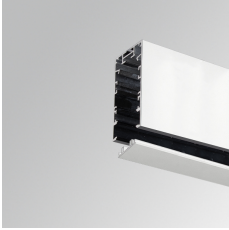

OCULT SYSTEM

OSSUPR1700W

OCULT SYS. ACC. SUR PROFILE 1700 WH.

Description:

Accessoire pour structure une surface/suspension, modèle OCULT SYS. ACC. SUR PROFILE 1700 WH. de la marque LAMP. Type profil vide fourni par 1700 mm. Fabriqué en aluminium extrudé laqué blanc mat.

Finition: Blanc mat RAL 9010

Dimensions: 1.700 x 53 x 96 mm

Poids: 3.358 g

Installation:

SPÉCIFICATIONS TECHNIQUES:

OPTIONS PERSONNALISABLES:

OCULT SYSTEM

OSSUPR1700W

OCULT SYS. ACC. SUR PROFILE 1700 WH.

DONNÉES PHOTOMÉTRIQUES :