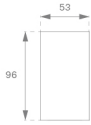

OCULT SYSTEM

OSSUPR1700W

OCULT SYS. ACC. SUR PROFILE 1700 WH.

Description:

Accessoire pour structure une surface/suspension, modèle OCULT SYS. ACC. SUR PROFILE 1700 WH. de la marque LAMP. Type profil vide fourni par 1700 mm. Fabriqué en aluminium extrudé laqué blanc mat.

Finition: Blanc mat RAL 9010

Dimensions: 1.700 x 53 x 96 mm

Poids: 3.358 g

Installation:

SPÉCIFICATIONS TECHNIQUES:

OPTIONS PERSONNALISABLES:

OCULT SYSTEM

OSSUPR1700W

OCULT SYS. ACC. SUR PROFILE 1700 WH.

DONNÉES PHOTOMÉTRIQUES :