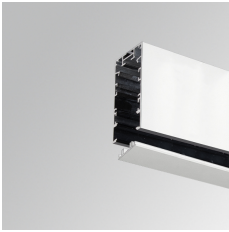

#### OCULT SYS. ACC. SUR PROFILE 1700 WH.

**Descripción:**

Accesorio para estructura superficie/suspensión, modelo OCULT SYS. ACC. SUR PROFILE 1700 WH. de la marca LAMP. Tipo perfil vacío suministrado a 1700 mm. Fabricado en extrusión de aluminio lacado color blanco mate.

**Acabado:** Blanco mate RAL 9010

**Dimensiones:** 1.700 x 53 x 96 mm

**Peso:** 3.358 g

**Instalación:**

**CARACTERÍSTICAS TÉCNICAS:**

**Opciones Personalizables:**