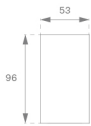

**Acabado:** Blanco mate RAL 9010

**Dimensiones:** 1.700 x 53 x 96 mm

**Peso:** 3.358 g

**Instalación:**

**CARACTERÍSTICAS TÉCNICAS:**

**Opciones Personalizables:**