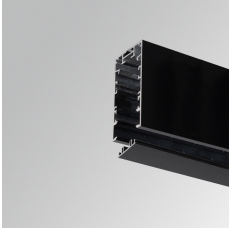

### OSSUPR1700B

#### OCULT SYS. ACC. SUR PROFILE 1700 BK.

---

**Descripción:**

Accesorio para estructura superficie/suspensión, modelo OCULT SYS. ACC. SUR PROFILE 1700 BK. de la marca LAMP. Tipo perfil vacío suministrado a 1700 mm. Fabricado en extrusión de aluminio lacado color negro mate.

**Acabado:** Negro mate RAL 9011

**Dimensiones:** 1.700 x 53 x 96 mm

**Peso:** 3.358 g

---

**Instalación:**

---

**CARACTERÍSTICAS TÉCNICAS:**

---