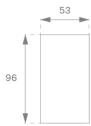

**Acabado:** Negro mate RAL 9011

**Dimensiones:** 1.700 x 53 x 96 mm

**Peso:** 3.358 g

---

**Instalación:**

---

**CARACTERÍSTICAS TÉCNICAS:**

---