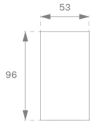

OSSUPR1600B

OCULT SYS. ACC. SUR PROFILE 1600 BK.

Description:

Accessoire pour structure une surface/suspension, modèle OCULT SYS. ACC. SUR PROFILE 1600 BK. de la marque LAMP. Type profil vide fourni par 1600 mm. Fabriqué en aluminium extrudé laqué negro mat.

Finition: Noir mat RAL 9011

Dimensions: 1.600 x 53 x 96 mm

Poids: 3.170 g

Installation:

SPÉCIFICATIONS TECHNIQUES:

OPTIONS PERSONNALISABLES:

DONNÉES PHOTOMÉTRIQUES :