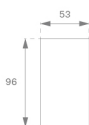

**OCULT SYSTEM**OSSUPR1600B **OCULT SYS. ACC. SUR PROFILE 1600 BK.****Descripción:**

Accesorio para estructura superficie/suspensión, modelo OCULT SYS. ACC. SUR PROFILE 1600 BK. de la marca LAMP. Tipo perfil vacío suministrado a 1600 mm. Fabricado en extrusión de aluminio lacado color negro mate.

**Acabado:** Negro mate RAL 9011**Dimensiones:** 1.600 x 53 x 96 mm**Peso:** 3.170 g**IEE :****Instalación:****Lámpara:****Tipología:****Características eléctricas:****Características técnicas:****Certificados de Calidad:****Datos fotométricos:**