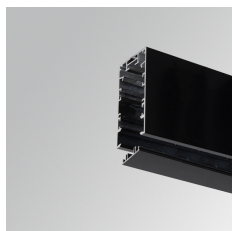

**OCULT SYSTEM**OSSUPR1600B **OCULT SYS. ACC. SUR PROFILE 1600 BK.****Descripción:**

Accesorio para estructura superficie/suspensión, modelo OCULT SYS. ACC. SUR PROFILE 1600 BK. de la marca LAMP. Tipo perfil vacío suministrado a 1600 mm. Fabricado en extrusión de aluminio lacado color negro mate.

**Acabado:** Negro mate RAL 9011**Dimensiones:** 1.600 x 53 x 96 mm**Peso:** 3.170 g**IEE :****Instalación:****Lámpara:****Tipología:****Características eléctricas:****Características técnicas:****Certificados de Calidad:****Datos fotométricos:**