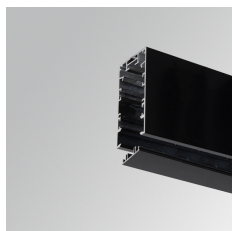

OCULT SYSTEMOSSUPR1400B **OCULT SYS. ACC. SUR PROFILE 1400 BK.****Descripción:**

Accesorio para estructura superficie/suspensión, modelo OCULT SYS. ACC. SUR PROFILE 1400 BK. de la marca LAMP. Tipo perfil vacío suministrado a 1400 mm. Fabricado en extrusión de aluminio lacado color negro mate.

Acabado: Negro mate RAL 9011**Dimensiones:** 1.400 x 53 x 96 mm**Peso:** 2.794 g**IEE :****Instalación:****Lámpara:****Tipología:****Características eléctricas:****Características técnicas:****Certificados de Calidad:****Datos fotométricos:**