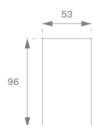

OCULT SYSTEMOSSUPR1400B **OCULT SYS. ACC. SUR PROFILE 1400 BK.****Descripción:**

Accesorio para estructura superficie/suspensión, modelo OCULT SYS. ACC. SUR PROFILE 1400 BK. de la marca LAMP. Tipo perfil vacío suministrado a 1400 mm. Fabricado en extrusión de aluminio lacado color negro mate.

Acabado: Negro mate RAL 9011**Dimensiones:** 1.400 x 53 x 96 mm**Peso:** 2.794 g**IEE :****Instalación:****Lámpara:****Tipología:****Características eléctricas:****Características técnicas:****Certificados de Calidad:****Datos fotométricos:**