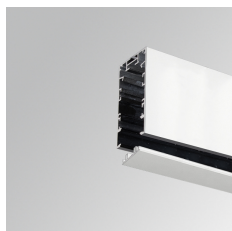

OSSUPR1300W

OCULT SYS. ACC. SUR PROFILE 1300 WH.

Description:

Accessoire pour structure une surface/suspension, modèle OCULT SYS. ACC. SUR PROFILE 1300 WH. de la marque LAMP. Type profil vide fourni par 1300 mm. Fabriqué en aluminium extrudé laqué blanc mat.

Finition: Blanc mat RAL 9010

Dimensions: 1.300 x 53 x 96 mm

Poids: 2.606 g