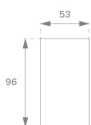

OCULT SYSTEMOSSUPR1300B **OCULT SYS. ACC. SUR PROFILE 1300 BK.****Description:**

Accessoire pour structure une surface/suspension, modèle OCULT SYS. ACC. SUR PROFILE 1300 BK. de la marque LAMP. Type profil vide fourni par 1300 mm. Fabriqué en aluminium extrudé laqué negro mat.

Finition: Noir mat RAL 9011**Dimensions:** 1.300 x 53 x 96 mm**Poids:** 2.606 g**IEE :****Installation:****Lampe:****Type:****Caractéristiques****Caractéristiques techniques:****Certificats de Qualité:****Donnés Photométriques:**