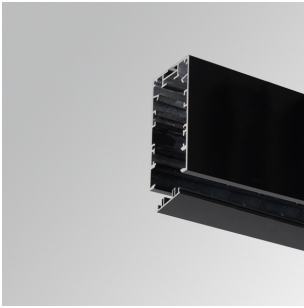

OCULT SYSTEM

OSSUPR1100B

OCULT SYS. ACC. SUR PROFILE 1100 BK.

Description:

Accessoire pour structure une surface/suspension, modèle OCULT SYS. ACC. SUR PROFILE 1100 BK. de la marque LAMP. Type profil vide fourni par 1100 mm. Fabriqué en aluminium extrudé laqué negro mat.

Finition: Noir mat RAL 9011

Dimensions: 1.100 x 53 x 96 mm

Poids: 2.098 g