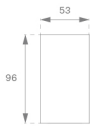

OCULT SYSTEM

OSSUPR1000W

OCULT SYS. ACC. SUR PROFILE 1000 WH.

Description:

Accessoire pour structure une surface/suspension, modèle OCULT SYS. ACC. SUR PROFILE 1000 WH. de la marque LAMP. Type profil vide fourni par 1000 mm. Fabriqué en aluminium extrudé laqué blanc mat.

Finition: Blanc mat RAL 9010

Dimensions: 1.000 x 53 x 96 mm

Poids: 1.910 g

Installation:

SPÉCIFICATIONS TECHNIQUES:

OPTIONS PERSONNALISABLES:

DONNÉES PHOTOMÉTRIQUES :