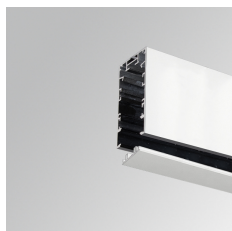

**OCULT SYSTEM**OSSUPR1000W **OCULT SYS. ACC. SUR PROFILE 1000 WH.****Descripción:**

Accesorio para estructura superficie/suspensión, modelo OCULT SYS. ACC. SUR PROFILE 1000 WH. de la marca LAMP. Tipo perfil vacío suministrado a 1000 mm. Fabricado en extrusión de aluminio lacado color blanco mate.

**Acabado:** Blanco mate RAL 9010**Dimensiones:** 1.000 x 53 x 96 mm**Peso:** 1.910 g**IEE :****Instalación:****Lámpara:****Tipología:****Características eléctricas:****Características técnicas:****Certificados de Calidad:****Datos fotométricos:**