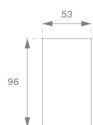

**OCULT SYSTEM**OSSUPR1000W **OCULT SYS. ACC. SUR PROFILE 1000 WH.****Descripción:**

Accesorio para estructura superficie/suspensión, modelo OCULT SYS. ACC. SUR PROFILE 1000 WH. de la marca LAMP. Tipo perfil vacío suministrado a 1000 mm. Fabricado en extrusión de aluminio lacado color blanco mate.

**Acabado:** Blanco mate RAL 9010**Dimensiones:** 1.000 x 53 x 96 mm**Peso:** 1.910 g**IEE :****Instalación:****Lámpara:****Tipología:****Características eléctricas:****Características técnicas:****Certificados de Calidad:****Datos fotométricos:**