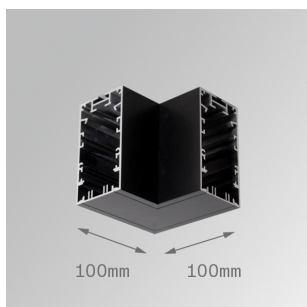

OSSUCR100B

OCULT SYS. ACC. SUR CORNER 100 BK.

Description:

Accessoire pour structure modèle OCULT SYS. ACC. SUR CORNER 100 BK. de la marque LAMP. Type union coude à 90°. Fabriqué en aluminium extrudé laqué negro mat.

Finition: Noir mat RAL 9011

Poids: 420 g