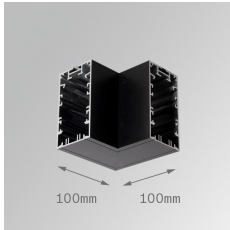

OCULT SYSTEM

OSSUCR100B

OCULT SYS. ACC. SUR CORNER 100 BK.

Descripción:

Accesorio para estructura modelo OCULT SYS. ACC. SUR CORNER 100 BK. de la marca LAMP. Tipo unión codo 90°. Fabricado en extrusión de aluminio lacado color negro mate.

Acabado: Negro mate RAL 9011

Peso: 420 g

Instalación:

CARACTERÍSTICAS TÉCNICAS:

Opciones Personalizables:

DATOS FOTOMÉTRICOS :