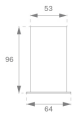

OSREPR900W

OCULT SYS. ACC. REC PROFILE 900 WH.

Descripción:

Accesorio para estructura empotrar, modelo OCULT SYS. ACC. REC PROFILE 900 WH. de la marca LAMP. Tipo perfil vacío suministrado a 900 mm. Fabricado en extrusión de aluminio lacado color blanco mate.

Acabado: Blanco mate RAL 9010

Dimensiones: 900 x 64 x 96 mm

Peso: 2.140 g

Instalación:

Medidas empotramiento: 910 x 59 x 0 mm