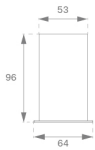

**OSREPR900B**

**OCULT SYS. ACC. REC PROFILE 900 BK.**

**Description:**

Accessoire pour structure encastrer, modèle OCULT SYS. ACC. REC PROFILE 900 BK. de la marque LAMP. Type profil vide fourni par 900 mm. Fabriqué en aluminium extrudé laqué negro mat.

**Finition:** Noir mat RAL 9011

**Dimensions:** 900 x 64 x 96 mm

**Poids:** 2.140 g

**Installation:**

**Mesures encastrement:** 910 x 59 x 0 mm