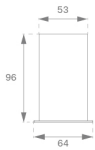

OSREPR800B

OCULT SYS. ACC. REC PROFILE 800 BK.

Descripción:

Accesorio para estructura empotrar, modelo OCULT SYS. ACC. REC PROFILE 800 BK. de la marca LAMP. Tipo perfil vacío suministrado a 800 mm. Fabricado en extrusión de aluminio lacado color negro mate.

Acabado: Negro mate RAL 9011

Dimensiones: 800 x 64 x 96 mm

Peso: 1.946 g

Instalación:

Medidas empotramiento: 810 x 59 x 0 mm