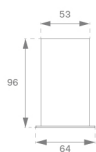

OCULT SYSTEM

OSREPR700W OCULT SYS. ACC. REC PROFILE 700 WH.

**Descripción:**

Accesorio para estructura empotrar, modelo OCULT SYS. ACC. REC PROFILE 700 WH. de la marca LAMP. Tipo perfil vacío suministrado a 700 mm. Fabricado en extrusión de aluminio lacado color blanco mate.

Acabado: Blanco mate RAL 9010**Dimensiones:** 700 x 64 x 96 mm**Peso:** 1.752 g**IEE :****Instalación:****Medidas empotramiento:** 710 x 59 x 0 mm**Lámpara:****Tipología:****Características eléctricas:****Características técnicas:****Certificados de Calidad:****Datos fotométricos:**