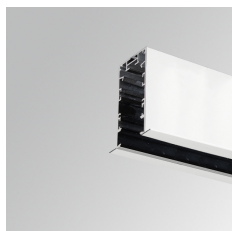

OCULT SYSTEM

OSREPR700W OCULT SYS. ACC. REC PROFILE 700 WH.

**Descripción:**

Accesorio para estructura empotrar, modelo OCULT SYS. ACC. REC PROFILE 700 WH. de la marca LAMP. Tipo perfil vacío suministrado a 700 mm. Fabricado en extrusión de aluminio lacado color blanco mate.

Acabado: Blanco mate RAL 9010**Dimensiones:** 700 x 64 x 96 mm**Peso:** 1.752 g**IEE :****Instalación:****Medidas empotramiento:** 710 x 59 x 0 mm**Lámpara:****Tipología:****Características eléctricas:****Características técnicas:****Certificados de Calidad:****Datos fotométricos:**