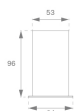

**OSREPR600B**

**OCULT SYS. ACC. REC PROFILE 600 BK.**

---

**Description:**

Accessoire pour structure encastrer, modèle OCULT SYS. ACC. REC PROFILE 600 BK. de la marque LAMP. Type profil vide fourni par 600 mm. Fabriqué en aluminium extrudé laqué negro mat.

**Finition:** Noir mat RAL 9011

**Dimensions:** 600 x 64 x 96 mm

**Poids:** 1.426 g

---

**Installation:**

**Mesures encastrement:** 610 x 59 x 0 mm