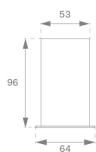

OCULT SYSTEM

OSREPR500W OCULT SYS. ACC. REC PROFILE 500 WH.

**Descripción:**

Accesorio para estructura empotrar, modelo OCULT SYS. ACC. REC PROFILE 500 WH. de la marca LAMP. Tipo perfil vacío suministrado a 500 mm. Fabricado en extrusión de aluminio lacado color blanco mate.

Acabado: Blanco mate RAL 9010**Dimensiones:** 500 x 64 x 96 mm**Peso:** 1.232 g**IEE :****Instalación:****Medidas empotramiento:** 510 x 59 x 0 mm**Lámpara:****Tipología:****Características eléctricas:****Características técnicas:****Certificados de Calidad:****Datos fotométricos:**