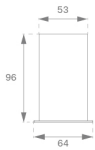

OSREPR500B

OCULT SYS. ACC. REC PROFILE 500 BK.

Descripción:

Accesorio para estructura empotrar, modelo OCULT SYS. ACC. REC PROFILE 500 BK. de la marca LAMP. Tipo perfil vacío suministrado a 500 mm. Fabricado en extrusión de aluminio lacado color negro mate.

Acabado: Negro mate RAL 9011

Dimensiones: 500 x 64 x 96 mm

Peso: 1.232 g

Instalación:

Medidas empotramiento: 510 x 59 x 0 mm