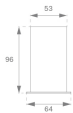

#### OCULT SYS. ACC. REC PROFILE 2000 WH.

---

**Description:**

Accessoire pour structure encastrer, modèle OCULT SYS. ACC. REC PROFILE 2000 WH. de la marque LAMP. Type profil vide fourni par 2000 mm. Fabriqué en aluminium extrudé laqué blanc mat.

**Finition:** Blanc mat RAL 9010

**Dimensions:** 2.000 x 64 x 96 mm

**Poids:** 4.538 g

---

**Installation:**

**Mesures encastrement:** 2,010 x 59 x 0 mm