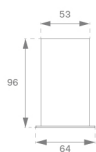

OSREPR2000W

OCULT SYS. ACC. REC PROFILE 2000 WH.

Descripción:

Accesorio para estructura empotrar, modelo OCULT SYS. ACC. REC PROFILE 2000 WH. de la marca LAMP. Tipo perfil vacío suministrado a 2000 mm. Fabricado en extrusión de aluminio lacado color blanco mate.

Acabado: Blanco mate RAL 9010

Dimensiones: 2.000 x 64 x 96 mm

Peso: 4.538 g

Instalación:

Medidas empotramiento: 2.010 x 59 x 0 mm

CARACTERÍSTICAS TÉCNICAS:

Opciones Personalizables:

OCULT SYSTEM

OSREPR2000W

OCULT SYS. ACC. REC PROFILE 2000 WH.

DATOS FOTOMÉTRICOS :