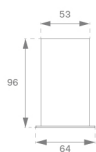

OCULT SYSTEMOSREPR2000B **OCULT SYS. ACC. REC PROFILE 2000 BK.****Descripción:**

Accesorio para estructura empotrar, modelo OCULT SYS. ACC. REC PROFILE 2000 BK. de la marca LAMP. Tipo perfil vacío suministrado a 2000 mm. Fabricado en extrusión de aluminio lacado color negro mate.

Acabado: Negro mate RAL 9011**Dimensiones:** 2.000 x 64 x 96 mm**Peso:** 4.538 g**IEE :****Instalación:****Medidas empotramiento:** 2.010 x 59 x 0 mm**Lámpara:****Tipología:****Características eléctricas:****Características técnicas:****Certificados de Calidad:****Datos fotométricos:**