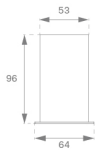

OSREPR2000B

OCULT SYS. ACC. REC PROFILE 2000 BK.

Descripción:

Accesorio para estructura empotrar, modelo OCULT SYS. ACC. REC PROFILE 2000 BK. de la marca LAMP. Tipo perfil vacío suministrado a 2000 mm. Fabricado en extrusión de aluminio lacado color negro mate.

Acabado: Negro mate RAL 9011

Dimensiones: 2.000 x 64 x 96 mm

Peso: 4.538 g

Instalación:

Medidas empotramiento: 2.010 x 59 x 0 mm

CARACTERÍSTICAS TÉCNICAS:

Opciones Personalizables:

DATOS FOTOMÉTRICOS :