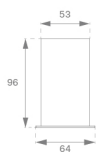

OCULT SYSTEMOSREPR1900W **OCULT SYS. ACC. REC PROFILE 1900 WH.****Descripción:**

Accesorio para estructura empotrar, modelo OCULT SYS. ACC. REC PROFILE 1900 WH. de la marca LAMP. Tipo perfil vacío suministrado a 1900 mm. Fabricado en extrusión de aluminio lacado color blanco mate.

Acabado: Blanco mate RAL 9010**Dimensiones:** 1.900 x 64 x 96 mm**Peso:** 4.344 g**IEE :****Instalación:****Medidas empotramiento:** 1.910 x 59 x 0 mm**Lámpara:****Tipología:****Características eléctricas:****Características técnicas:****Certificados de Calidad:****Datos fotométricos:**