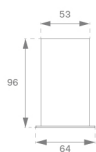

OCULT SYSTEM

OSREPR1800W

OCULT SYS. ACC. REC PROFILE 1800 WH.

Description:

Accessoire pour structure encastrer, modèle OCULT SYS. ACC. REC PROFILE 1800 WH. de la marque LAMP. Type profil vide fourni par 1800 mm. Fabriqué en aluminium extrudé laqué blanc mat.

Finition: Blanc mat RAL 9010

Dimensions: 1.800 x 64 x 96 mm

Poids: 4.148 g

Installation:

Mesures encastrement: 1,810 x 59 x 0 mm

SPÉCIFICATIONS TECHNIQUES:

OPTIONS PERSONNALISABLES:

DONNÉES PHOTOMÉTRIQUES :