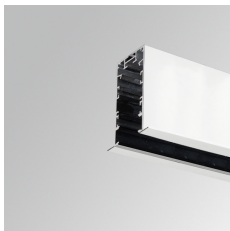

OSREPR1800W

OCULT SYS. ACC. REC PROFILE 1800 WH.

Descripción:

Accesorio para estructura empotrar, modelo OCULT SYS. ACC. REC PROFILE 1800 WH. de la marca LAMP. Tipo perfil vacío suministrado a 1800 mm. Fabricado en extrusión de aluminio lacado color blanco mate.

Acabado: Blanco mate RAL 9010

Dimensiones: 1.800 x 64 x 96 mm

Peso: 4.148 g

Instalación:

Medidas empotramiento: 1.810 x 59 x 0 mm

CARACTERÍSTICAS TÉCNICAS:

Opciones Personalizables:

DATOS FOTOMÉTRICOS :