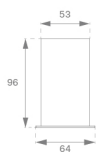

OSREPR1800W

OCULT SYS. ACC. REC PROFILE 1800 WH.

Descripción:

Accesorio para estructura empotrar, modelo OCULT SYS. ACC. REC PROFILE 1800 WH. de la marca LAMP. Tipo perfil vacío suministrado a 1800 mm. Fabricado en extrusión de aluminio lacado color blanco mate.

Acabado: Blanco mate RAL 9010

Dimensiones: 1.800 x 64 x 96 mm

Peso: 4.148 g

Instalación:

Medidas empotramiento: 1.810 x 59 x 0 mm

CARACTERÍSTICAS TÉCNICAS:

Opciones Personalizables:

DATOS FOTOMÉTRICOS :