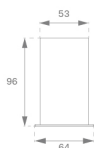

**OSREPR1800B**

**OCULT SYS. ACC. REC PROFILE 1800 BK.**

**Description:**

Accessoire pour structure encastrer, modèle OCULT SYS. ACC. REC PROFILE 1800 BK. de la marque LAMP. Type profil vide fourni par 1800 mm. Fabriqué en aluminium extrudé laqué negro mat.

**Finition:** Noir mat RAL 9011

**Dimensions:** 1.800 x 64 x 96 mm

**Poids:** 4.148 g

**Installation:**

**Mesures encastrement:** 1,810 x 59 x 0 mm