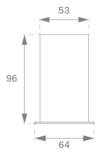

OCULT SYSTEM

OSREPR1700W

OCULT SYS. ACC. REC PROFILE 1700 WH.

Descripción:

Accesorio para estructura empotrar, modelo OCULT SYS. ACC. REC PROFILE 1700 WH. de la marca LAMP. Tipo perfil vacío suministrado a 1700 mm. Fabricado en extrusión de aluminio lacado color blanco mate.

Acabado: Blanco mate RAL 9010

Dimensiones: 1.700 x 64 x 96 mm

Peso: 3.824 g

Instalación:

Medidas empotramiento: 1.710 x 59 x 0 mm

CARACTERÍSTICAS TÉCNICAS:

Opciones Personalizables:

OCULT SYSTEM

OSREPR1700W

OCULT SYS. ACC. REC PROFILE 1700 WH.

DATOS FOTOMÉTRICOS :