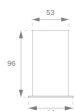

OSREPR1700B

OCULT SYS. ACC. REC PROFILE 1700 BK.

Description:

Accessoire pour structure encastrer, modèle OCULT SYS. ACC. REC PROFILE 1700 BK. de la marque LAMP. Type profil vide fourni par 1700 mm. Fabriqué en aluminium extrudé laqué negro mat.

Finition: Noir mat RAL 9011

Dimensions: 1.700 x 64 x 96 mm

Poids: 3.824 g

Installation:

Mesures encastrement: 1,710 x 59 x 0 mm