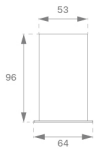

OSREPR1700B

OCULT SYS. ACC. REC PROFILE 1700 BK.

Descripción:

Accesorio para estructura empotrar, modelo OCULT SYS. ACC. REC PROFILE 1700 BK. de la marca LAMP. Tipo perfil vacío suministrado a 1700 mm. Fabricado en extrusión de aluminio lacado color negro mate.

Acabado: Negro mate RAL 9011

Dimensiones: 1.700 x 64 x 96 mm

Peso: 3.824 g

Instalación:

Medidas empotramiento: 1.710 x 59 x 0 mm