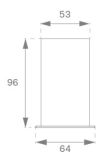

OCULT SYSTEMOSREPR1600B **OCULT SYS. ACC. REC PROFILE 1600 BK.****Descripción:**

Accesorio para estructura empotrar, modelo OCULT SYS. ACC. REC PROFILE 1600 BK. de la marca LAMP. Tipo perfil vacío suministrado a 1600 mm. Fabricado en extrusión de aluminio lacado color negro mate.

Acabado: Negro mate RAL 9011**Dimensiones:** 1.600 x 64 x 96 mm**Peso:** 3.630 g**IEE :****Instalación:****Medidas empotramiento:** 1.610 x 59 x 0 mm**Lámpara:****Tipología:****Características eléctricas:****Características técnicas:****Certificados de Calidad:****Datos fotométricos:**