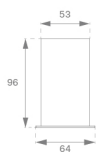

OSREPR1500B

OCULT SYS. ACC. REC PROFILE 1500 BK.

Description:

Accessoire pour structure encastrer, modèle OCULT SYS. ACC. REC PROFILE 1500 BK. de la marque LAMP. Type profil vide fourni par 1500 mm. Fabriqué en aluminium extrudé laqué negro mat.

Finition: Noir mat RAL 9011

Dimensions: 1.500 x 64 x 96 mm

Poids: 3.436 g

Installation:

Mesures encastrement: 1,510 x 59 x 0 mm

SPÉCIFICATIONS TECHNIQUES:

OPTIONS PERSONNALISABLES:

DONNÉES PHOTOMÉTRIQUES :