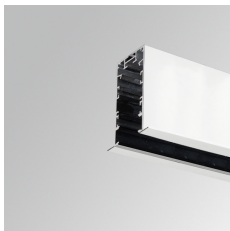

#### OCULT SYS. ACC. REC PROFILE 1400 WH.

---

**Descripción:**

Accesorio para estructura empotrar, modelo OCULT SYS. ACC. REC PROFILE 1400 WH. de la marca LAMP. Tipo perfil vacío suministrado a 1400 mm. Fabricado en extrusión de aluminio lacado color blanco mate.

**Acabado:** Blanco mate RAL 9010

**Dimensiones:** 1.400 x 64 x 96 mm

**Peso:** 3.242 g

---

**Instalación:**

**Medidas empotramiento:** 1.410 x 59 x 0 mm

---

**CARACTERÍSTICAS TÉCNICAS:**