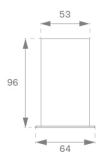

#### OCULT SYS. ACC. REC PROFILE 1400 WH.

---

**Descripción:**

Accesorio para estructura empotrar, modelo OCULT SYS. ACC. REC PROFILE 1400 WH. de la marca LAMP. Tipo perfil vacío suministrado a 1400 mm. Fabricado en extrusión de aluminio lacado color blanco mate.

**Acabado:** Blanco mate RAL 9010

**Dimensiones:** 1.400 x 64 x 96 mm

**Peso:** 3.242 g

---

**Instalación:**

**Medidas empotramiento:** 1.410 x 59 x 0 mm

---

**CARACTERÍSTICAS TÉCNICAS:**