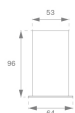

OSREPR1300W

OCULT SYS. ACC. REC PROFILE 1300 WH.

Description:

Accessoire pour structure encastrer, modèle OCULT SYS. ACC. REC PROFILE 1300 WH. de la marque LAMP. Type profil vide fourni par 1300 mm. Fabriqué en aluminium extrudé laqué blanc mat.

Finition: Blanc mat RAL 9010

Dimensions: 1.300 x 64 x 96 mm

Poids: 3.048 g

Installation:

Mesures encastrément: 1,310 x 59 x 0 mm