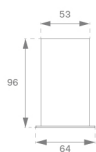

OCULT SYSTEMOSREPR1300W **OCULT SYS. ACC. REC PROFILE 1300 WH.****Descripción:**

Accesorio para estructura empotrar, modelo OCULT SYS. ACC. REC PROFILE 1300 WH. de la marca LAMP. Tipo perfil vacío suministrado a 1300 mm. Fabricado en extrusión de aluminio lacado color blanco mate.

Acabado: Blanco mate RAL 9010**Dimensiones:** 1.300 x 64 x 96 mm**Peso:** 3.048 g**IEE :****Instalación:****Medidas empotramiento:** 1.310 x 59 x 0 mm**Lámpara:****Tipología:****Características eléctricas:****Características técnicas:****Certificados de Calidad:****Datos fotométricos:**