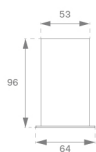

OCULT SYSTEMOSREPR1200B **OCULT SYS. ACC. REC PROFILE 1200 BK.****Description:**

Accessoire pour structure encastrer, modèle OCULT SYS. ACC. REC PROFILE 1200 BK. de la marque LAMP.
Type profil vide fourni par 1200 mm. Fabriqué en aluminium extrudé laqué negro mat.

Finition: Noir mat RAL 9011**Dimensions:** 1.200 x 64 x 96 mm**Poids:** 2.854 g**IEE :****Installation:****Mesures encastrement:** 1,210 x 59 x 0 mm**Lampe:****Type:****Caractéristiques****Caractéristiques techniques:****Certificats de Qualité:****Donnés Photométriques:**