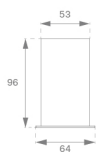

OCULT SYSTEMOSREPR1200B **OCULT SYS. ACC. REC PROFILE 1200 BK.****Descripción:**

Accesorio para estructura empotrar, modelo OCULT SYS. ACC. REC PROFILE 1200 BK. de la marca LAMP. Tipo perfil vacío suministrado a 1200 mm. Fabricado en extrusión de aluminio lacado color negro mate.

Acabado: Negro mate RAL 9011**Dimensiones:** 1.200 x 64 x 96 mm**Peso:** 2.854 g**IEE :****Instalación:****Medidas empotramiento:** 1.210 x 59 x 0 mm**Lámpara:****Tipología:****Características eléctricas:****Características técnicas:****Certificados de Calidad:****Datos fotométricos:**