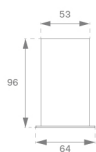

#### OCULT SYS. ACC. REC PROFILE 1100 WH.

**Descripción:**

Accesorio para estructura empotrar, modelo OCULT SYS. ACC. REC PROFILE 1100 WH. de la marca LAMP. Tipo perfil vacío suministrado a 1100 mm. Fabricado en extrusión de aluminio lacado color blanco mate.

**Acabado:** Blanco mate RAL 9010

**Dimensiones:** 1.100 x 64 x 96 mm

**Peso:** 2.528 g

**Instalación:**

**Medidas empotramiento:** 1.110 x 59 x 0 mm

**CARACTERÍSTICAS TÉCNICAS:**

**Opciones Personalizables:**