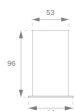

**OSREPR1100B**

**OCULT SYS. ACC. REC PROFILE 1100 BK.**

---

**Description:**

Accessoire pour structure encastrer, modèle OCULT SYS. ACC. REC PROFILE 1100 BK. de la marque LAMP. Type profil vide fourni par 1100 mm. Fabriqué en aluminium extrudé laqué negro mat.

**Finition:** Noir mat RAL 9011

**Dimensions:** 1.100 x 64 x 96 mm

**Poids:** 2.528 g

---

**Installation:**

**Mesures encastrement:** 1,110 x 59 x 0 mm