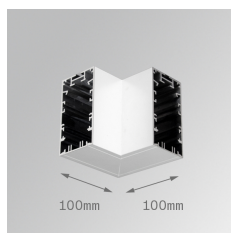

OCULT SYSTEM

OSRECR100W OCULT SYS. ACC. REC CORNER 100 WH.

**Descripción:**

Accesorio para estructura modelo OCULT SYS. ACC. REC CORNER 100 WH. de la marca LAMP. Tipo unión codo 90°. Fabricado en extrusión de aluminio lacado color blanco mate.

Acabado: Blanco mate RAL 9010**Peso:** 426 g**IEE :****Instalación:****Lámpara:****Tipología:****Características eléctricas:****Características técnicas:****Certificados de Calidad:****Datos fotométricos:**