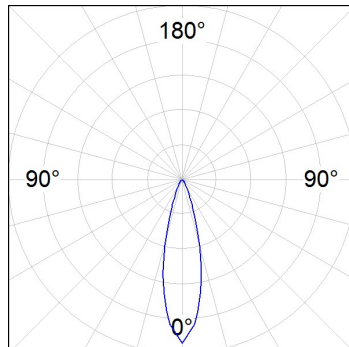

Finition: Noir texturé RAL 9011

Poids: 330 g

Installation: Surface

SPÉCIFICATIONS TECHNIQUES:

Flux lumineux:	349 lm	°K :	4000
Plum:	6W	IRC :	80
Efficacité:	58,2 lm/w	MacAdam:	3
Type:	HIGH POWER LED	Alimentation:	100-240V 50/60Hz
Durée de vie LED:	50.000 L90 (Ta=25°C)	Équipement:	Électronique
Puissance:	4W		

Tolérance de flux lumineux +/- 10%

**OPTIONS PERSONNALISABLES:**

DONNÉES PHOTOMÉTRIQUES :

OS1SP05FL840NBB
 $\eta = 100\%$
 $I_{max} = 3758 \text{ cd/klm}$
 UTE:
 CIE: 99 100 100 100 100

H (m)	D (m)	E _{max}	E _{med}
1	0,47	1307	892
2	0,94	327	223
3	1,42	145	99
4	1,89	82	56