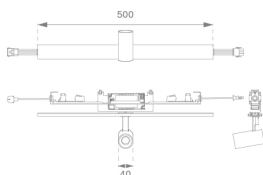

Finition: Noir texturé RAL 9011

Poids: 330 g

Installation: Surface

SPÉCIFICATIONS TECHNIQUES:

Flux lumineux:	349 lm	°K :	4000
Plum:	6W	IRC :	80
Efficacité:	58,2 lm/w	MacAdam:	3
Type:	HIGH POWER LED	Alimentation:	100-240V 50/60Hz
Durée de vie LED:	50.000 L90 (Ta=25°C)	Équipement:	Électronique
Puissance:	4W		