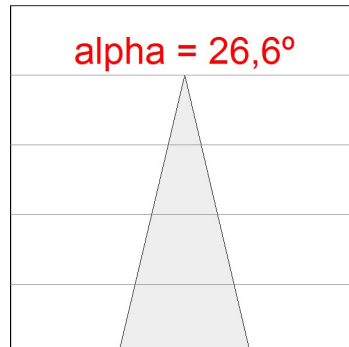

Finition: Noir texturé RAL 9011

Poids: 330 g

Installation: Surface

SPÉCIFICATIONS TECHNIQUES:

Flux lumineux:	349 lm	°K :	4000
Plum:	6W	IRC :	80
Efficacité:	58,2 lm/w	MacAdam:	3
Type:	HIGH POWER LED	Alimentation:	100-240V 50/60Hz
Durée de vie LED:	50.000 L90 (Ta=25°C)	Équipement:	Électronique
Puissance:	4W		

Tolérance de flux lumineux +/- 10%

**OPTIONS PERSONNALISABLES:**

DONNÉES PHOTOMÉTRIQUES :

OS1SP05FL840NBB
 $\eta = 100\%$
 $I_{max} = 3758 \text{ cd/klm}$
 UTE:
 CIE: 99 100 100 100 100

H (m)	D (m)	E _{max}	E _{med}
1	0,47	1307	892
2	0,94	327	223
3	1,42	145	99
4	1,89	82	56