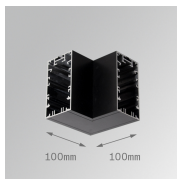

Code produit:

OSRECR100B
OSSUCR100B

Description:

OCULT SYS. ACC. REC CORNER 100 BK.
OCULT SYS. ACC. SUR CORNER 100 BK.