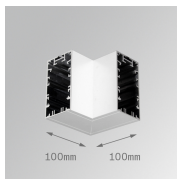

Code produit:

OSRECR100W
OSSUCR100W

Description:

OCULT SYS. ACC. REC CORNER 100 WH.
OCULT SYS. ACC. SUR CORNER 100 WH.