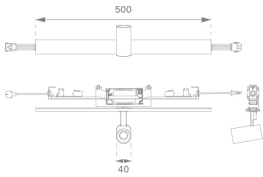

OS1SP05FL830DBB

OCULT SYS. SPOT 500 WW FL DALI BK/BK.

Descripción:

Acabado: Negro texturizado RAL 9011

Peso: 330 g

Instalación: Superficie

CARACTERÍSTICAS TÉCNICAS:

Flujo de salida:	324 lm	K:	3000
Plum:	6W	IRC:	80
Eficacia:	54 lm/w	MacAdam:	3
Fuente de Luz:	HIGH POWER LED	Alimentación:	100-240V 50/60Hz
Horas de vida led:	50.000 L90 (Ta=25°C)	Equipo:	Regulable DALI
Pled:	4W		