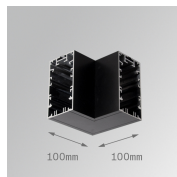

Cód. producto:

OSRECR100B
OSSUCR100B

Descripción:

OCULT SYS. ACC. REC CORNER 100 BK.
OCULT SYS. ACC. SUR CORNER 100 BK.