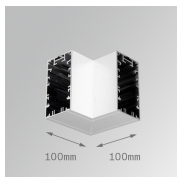

Cód. producto:

OSRECR100W
OSSUCR100W

Descripción:

OCULT SYS. ACC. REC CORNER 100 WH.
OCULT SYS. ACC. SUR CORNER 100 WH.