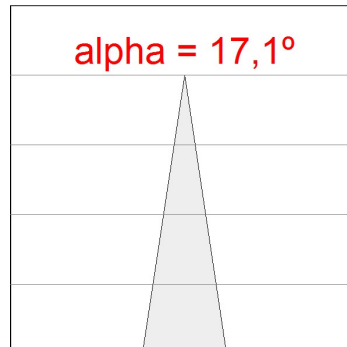

Finition: Noir texturé RAL 9011

Poids: 826 g

Installation: Surface

SPÉCIFICATIONS TECHNIQUES:

Flux lumineux:	414 lm	°K :	3000
Plum:	6W	IRC :	80
Efficacité:	69 lm/w	MacAdam:	3
Type:	HIGH POWER LED	Alimentation:	220-240V 50/60Hz
Durée de vie LED:	50.000 L90 (Ta=25°C)	Équipement:	Électronique
Puissance:	4W		

Tolérance de flux lumineux +/- 10%

**OPTIONS PERSONNALISABLES:**

DONNÉES PHOTOMÉTRIQUES :

OS1PV05SP830NBB
 $\eta = 100\%$
 $I_{max} = 7277 \text{ cd/klm}$
 UTE:
 CIE: 100 100 100 100 100

H (m)	D (m)	E _{max}	E _{med}
1	0,30	2997	2095
2	0,60	749	524
3	0,90	333	233
4	1,20	187	131