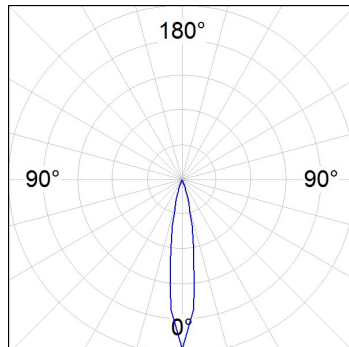

Finition: Noir texturé RAL 9011

Poids: 826 g

Installation: Surface

SPÉCIFICATIONS TECHNIQUES:

Flux lumineux:	414 lm	°K :	3000
Plum:	6W	IRC :	80
Efficacité:	69 lm/w	MacAdam:	3
Type:	HIGH POWER LED	Alimentation:	220-240V 50/60Hz
Durée de vie LED:	50.000 L90 (Ta=25°C)	Équipement:	Électronique
Puissance:	4W		

Tolérance de flux lumineux +/- 10%

**OPTIONS PERSONNALISABLES:**

DONNÉES PHOTOMÉTRIQUES :

OS1PV05SP830NBB
 $\eta = 100\%$
 $I_{max} = 7277 \text{ cd/klm}$
 UTE:
 CIE: 100 100 100 100 100

H (m)	D (m)	E _{max}	E _{med}
1	0,30	2997	2095
2	0,60	749	524
3	0,90	333	233
4	1,20	187	131